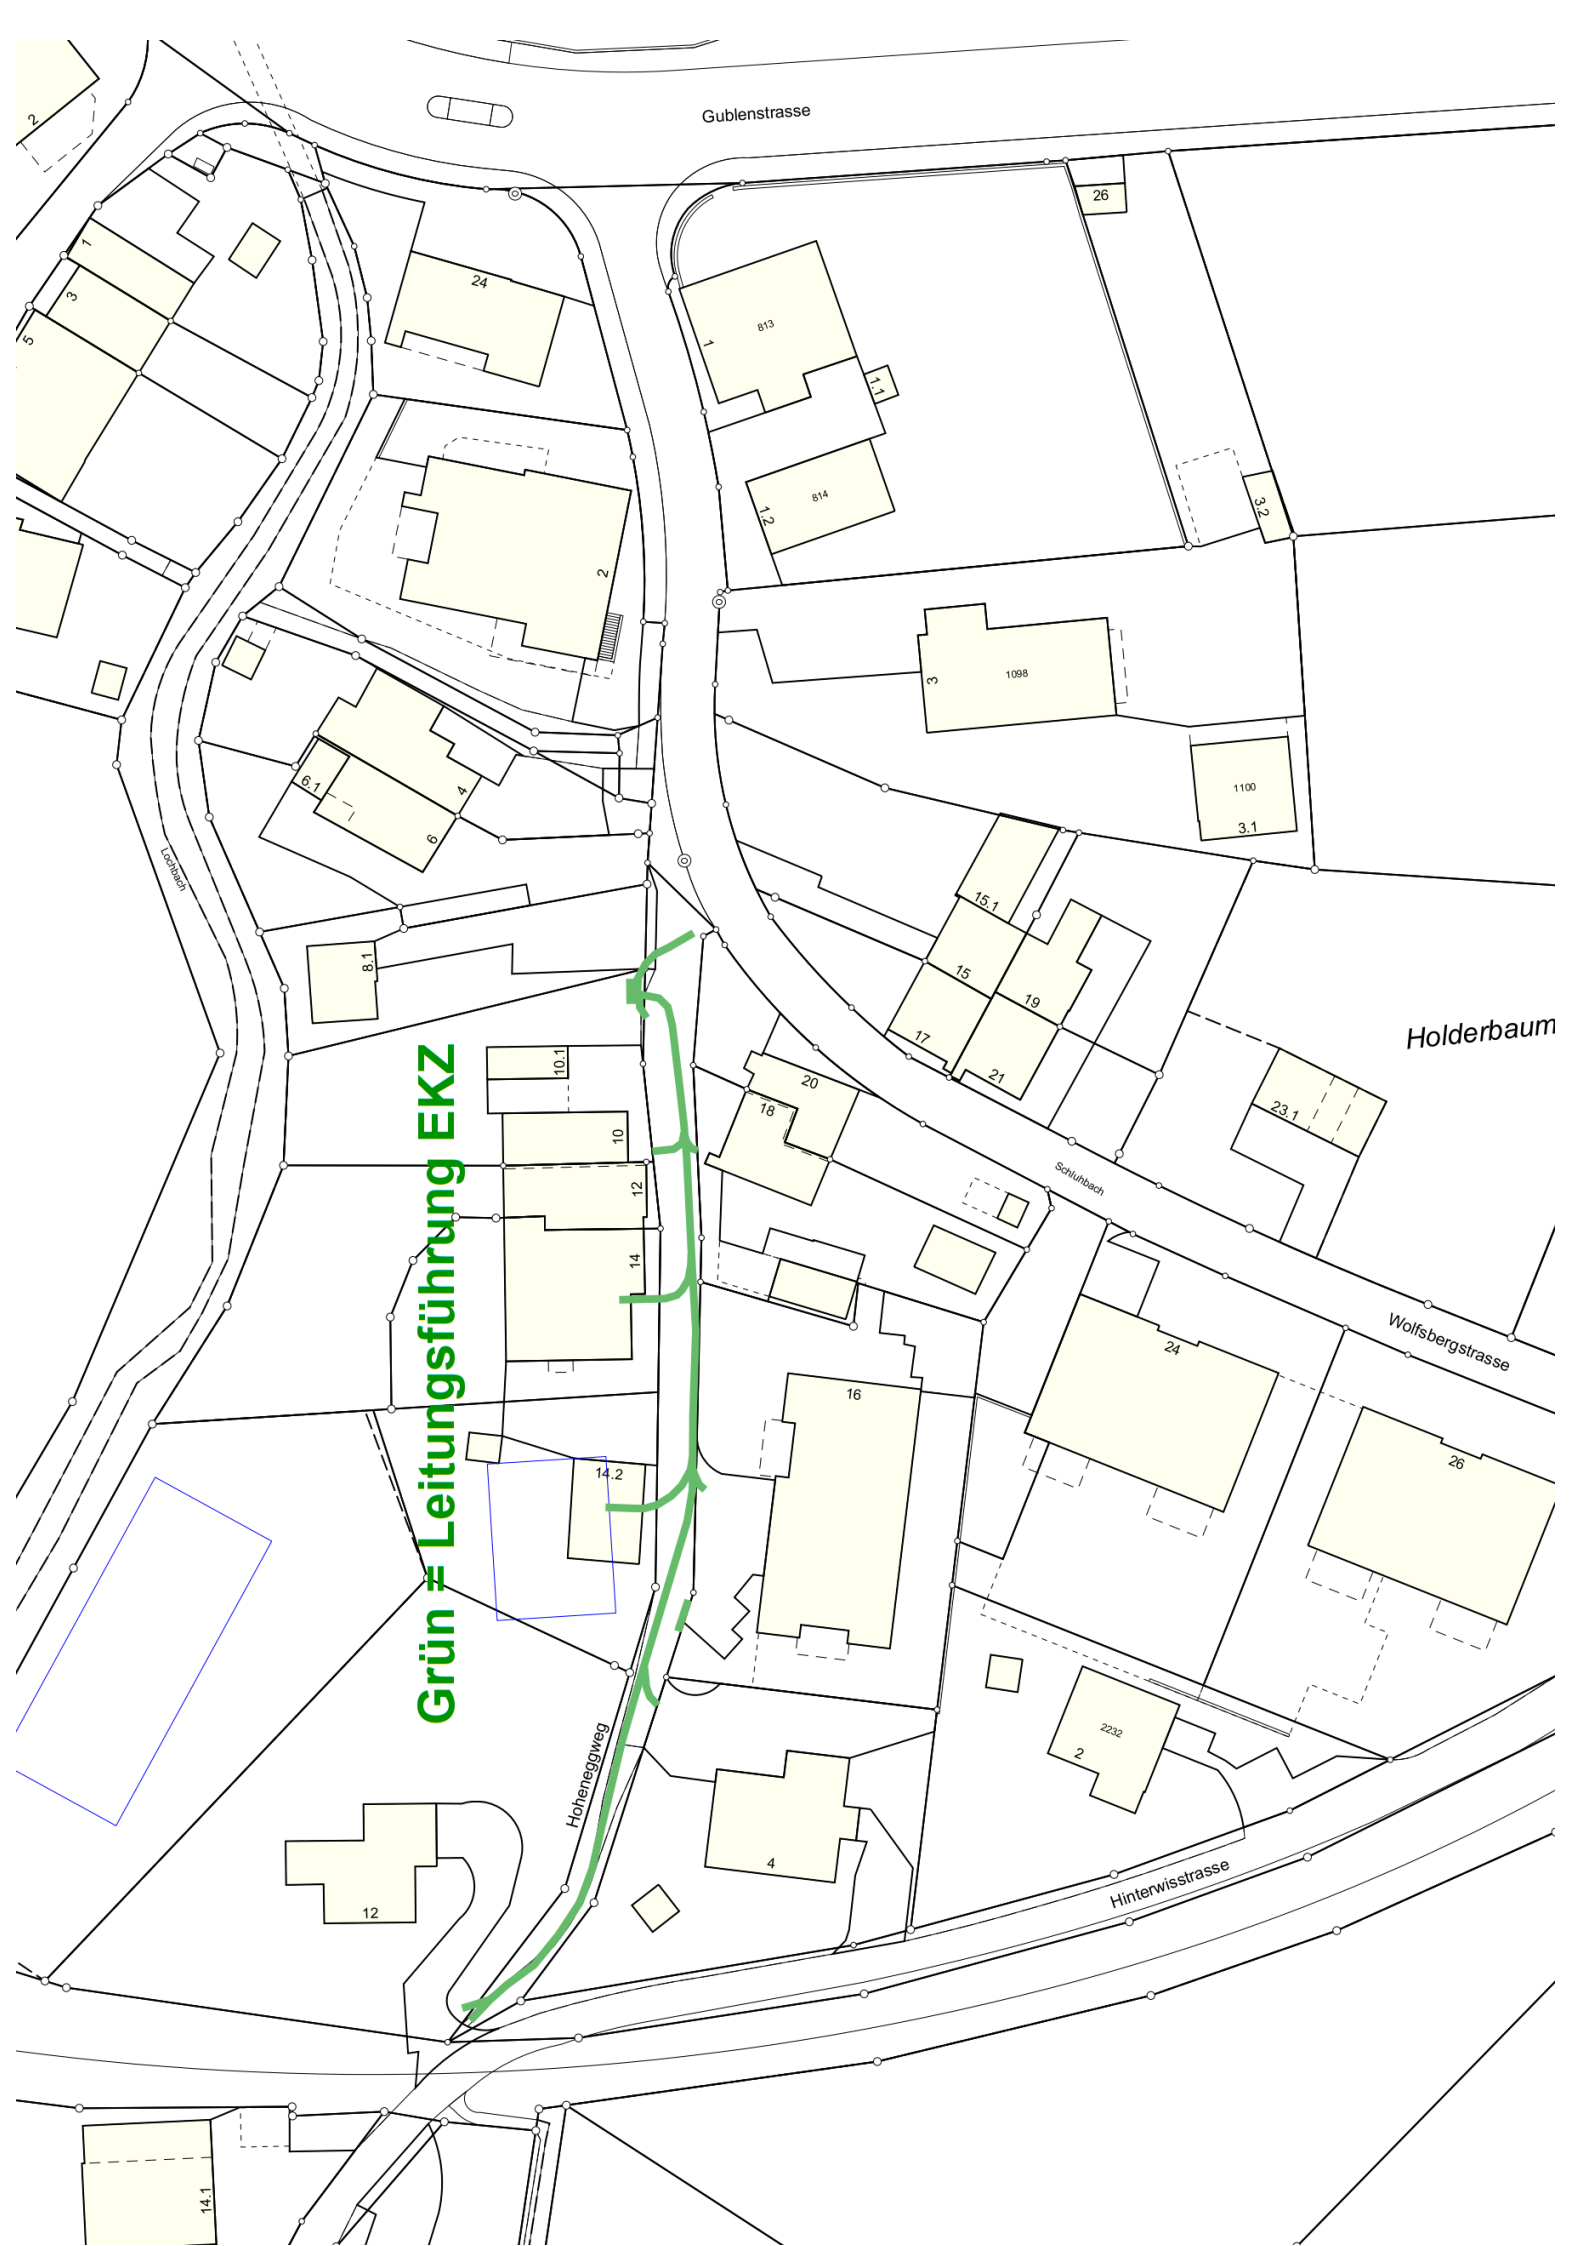

Simon Zimmermann
Leiter Netzbau

Gublenstrasse

Holderbaum

Wolfsbergstrasse

Hinterwisstrasse

Grün = Leitungsführung EKZ

Hohenegweg

Schlutzbach

Lochbach